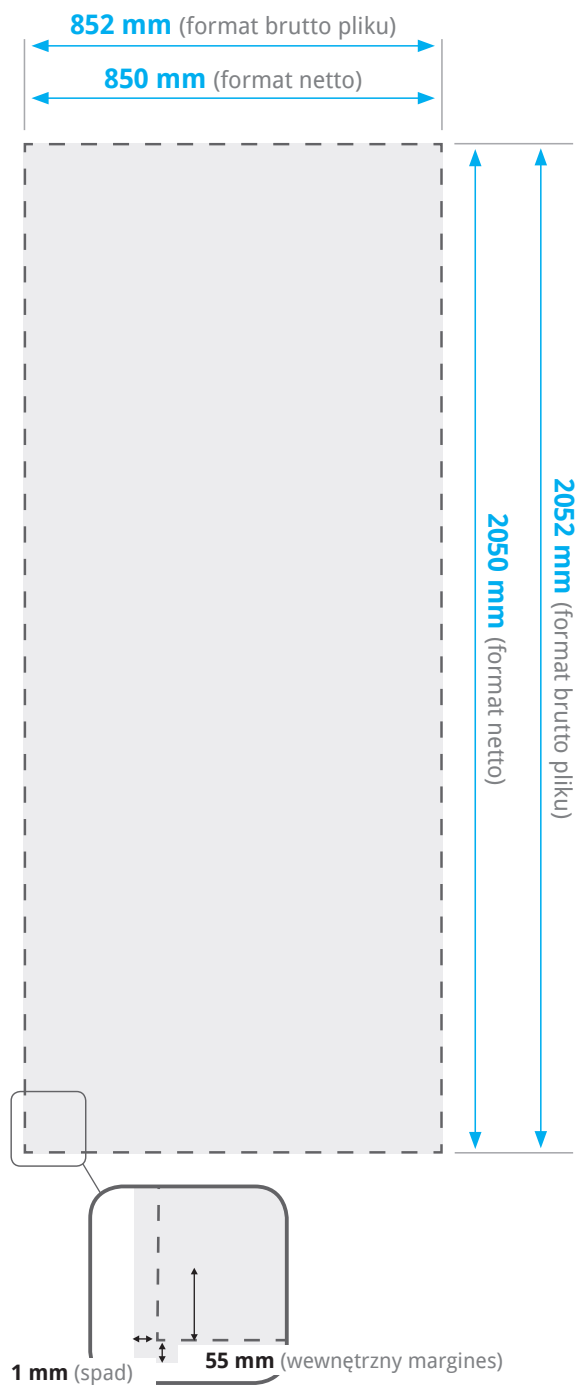

ROLL-UP EXCLUSIVE 850x2050 mm STOJAK PREZENTACYJNY

Wymiary

Makiety

Pobierz makietę pliku, będzie pomocna w przygotowaniu projektu.